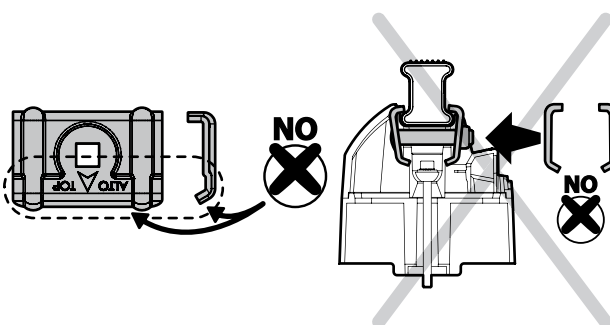

ACCIAIO
Steel

MONTAGGIO DIRETTO
SUI KIT PIEDI SPECIFICI
DIRECTLY ON FOOT KITS
BEFESTIGUNGSFÜSSE

Kargo-Plus

B

ALLUMINIO
Aluminium

MONTAGGIO DIRETTO
SUI KIT PIEDI SPECIFICI
DIRECTLY ON FOOT KITS
BEFESTIGUNGSFÜSSE