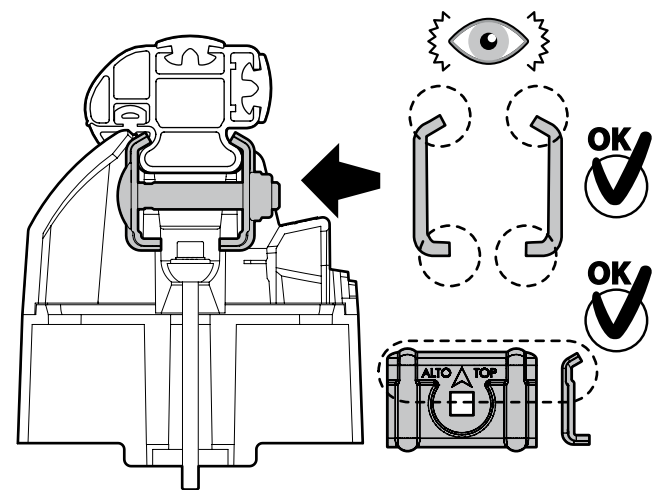

ACCIAIO
Steel

MONTAGGIO DIRETTO
SUI KIT PIEDI SPECIFICI
DIRECTLY ON FOOT KITS
BEFESTIGUNGSFÜSSE

Kargo-Plus

B

ALLUMINIO
Aluminium

MONTAGGIO DIRETTO
SUI KIT PIEDI SPECIFICI
DIRECTLY ON FOOT KITS
BEFESTIGUNGSFÜSSE