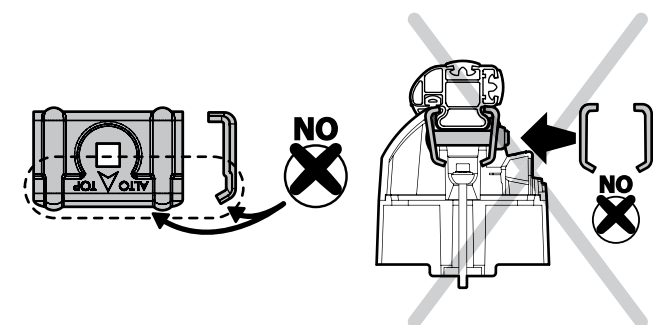

ACCIAIO
Steel

MONTAGGIO DIRETTO
SUI KIT PIEDI SPECIFICI
DIRECTLY ON FOOT KITS
BEFESTIGUNGSFÜSSE

Kargo-Plus

B

ALLUMINIO
Aluminium

MONTAGGIO DIRETTO
SUI KIT PIEDI SPECIFICI
DIRECTLY ON FOOT KITS
BEFESTIGUNGSFÜSSE