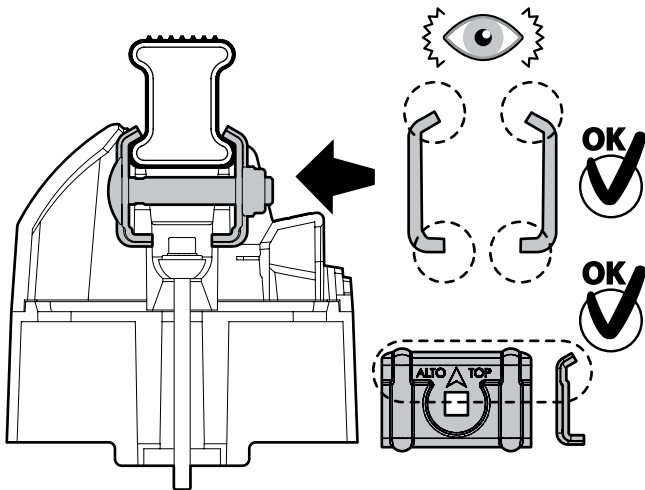

ACCIAIO
Steel

MONTAGGIO DIRETTO
SUI KIT PIEDI SPECIFICI
DIRECTLY ON FOOT KITS
BEFESTIGUNGSFÜSSE

Kargo-Plus

B

ALLUMINIO
Aluminium

MONTAGGIO DIRETTO
SUI KIT PIEDI SPECIFICI
DIRECTLY ON FOOT KITS
BEFESTIGUNGSFÜSSE